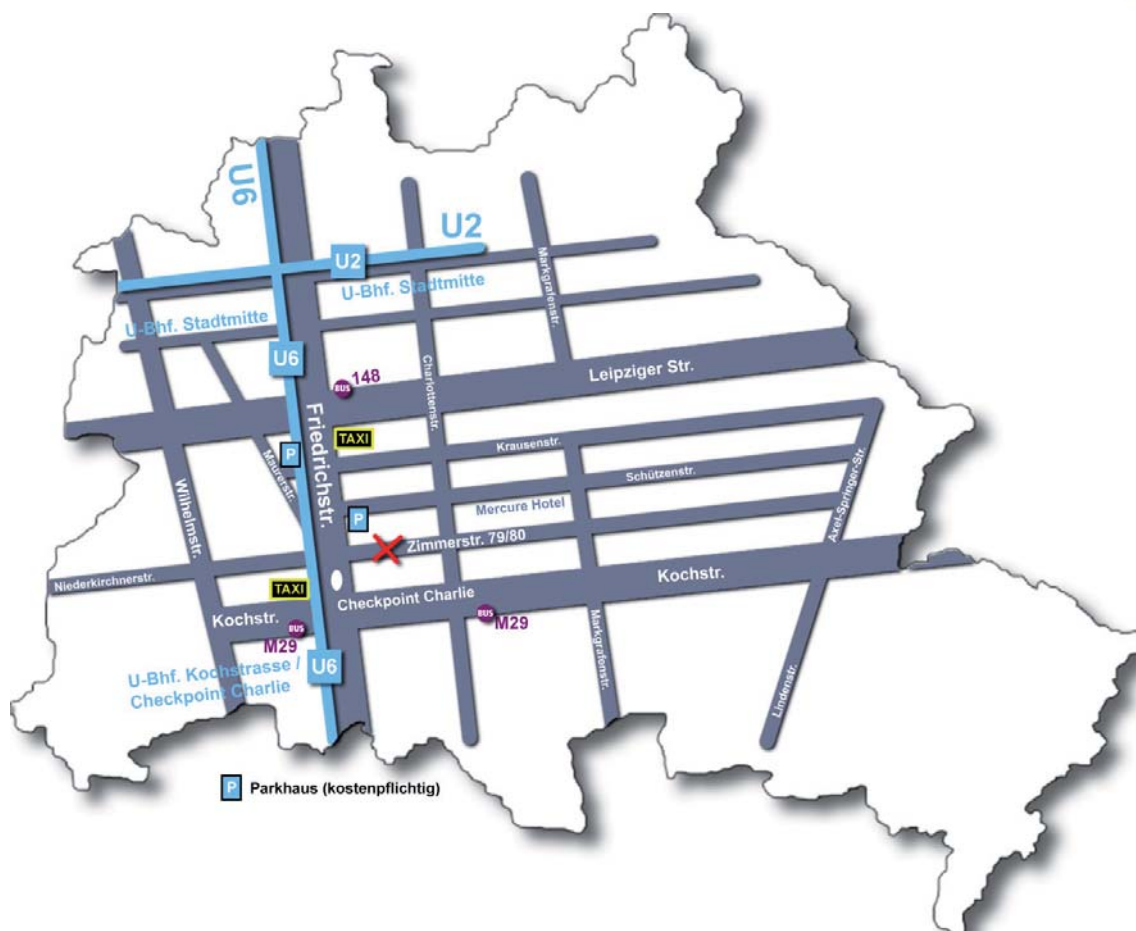

Hotelliste

MERCURE Hotel & Residenz Berlin

Schützenstraße 11
10117 Berlin
Tel.: +49 (0)30 / 206320
Preis: ab 87,00 EUR
Entfernung: 0,3km (3 Gehminuten)

Angleterre Hotel

Friedrichstr. 31
10969 Berlin
Tel.: +49 (0)30 / 20213300
Preis: ab 69,00 EUR
Entfernung: 0,4km (5 Gehminuten)

Hotel Kubrat Berlin Mitte

Leipziger Straße 21
10117 Berlin
Tel: +49 (0)30 / 2012054
Preis: ab 86,00 EUR
Entfernung: 0,5km (5 Gehminuten)

Adina Apartment Hotel Berlin

Krausenstr. 35-36
10117 Berlin
Tel: +49 (0)30 / 2007670
Preis: ab 105,00 EUR
Entfernung: 0,6 km (7 Gehminuten)

putinn - Europaboarding Berlin

Mauerstrasse 65
10117 Berlin
Tel.: +49 (0)30 / 20674840 (nur 17-20h)
Preis: ab 29,00 EUR
Entfernung: 0,5 km (6 Gehminuten)

Hotel Gendarm nouveau

Charlottenstr. 61
10117 Berlin
Tel. +49 (0)30 / 2060660
Preis: ab 79,00 EUR
Entfernung: 0,5 km (6 Gehminuten)

Winter's Hotel Berlin-Mitte

Hedemannstr. 11-12
10969 Berlin
Tel. +49 (0)30 / 31986180
Preis: ab 99,00 EUR
Entfernung: 0,6 km (7 Gehminuten)

relexa hotel Stuttgarter Hof

Anhalter Str. 8-9
10963 Berlin
Tel: +49 (0)30 / 264830
Preis: ab 79,00 EUR
Entfernung: 0,8 km (9 Gehminuten)

one by one EDV-GmbH
Zimmerstrasse 79/80
10117 Berlin

Tel.: +49 30-2045 0323
Fax: +49 30-2045 0325

Web: www.one-by-one.com
eMail: info@one-by-one.com

Geschäftsführer:
Frank Lucht

Handelsregistrauszug:
Amtsgericht Berlin Charlottenburg
HRB 68055

one by one
Hotelliste